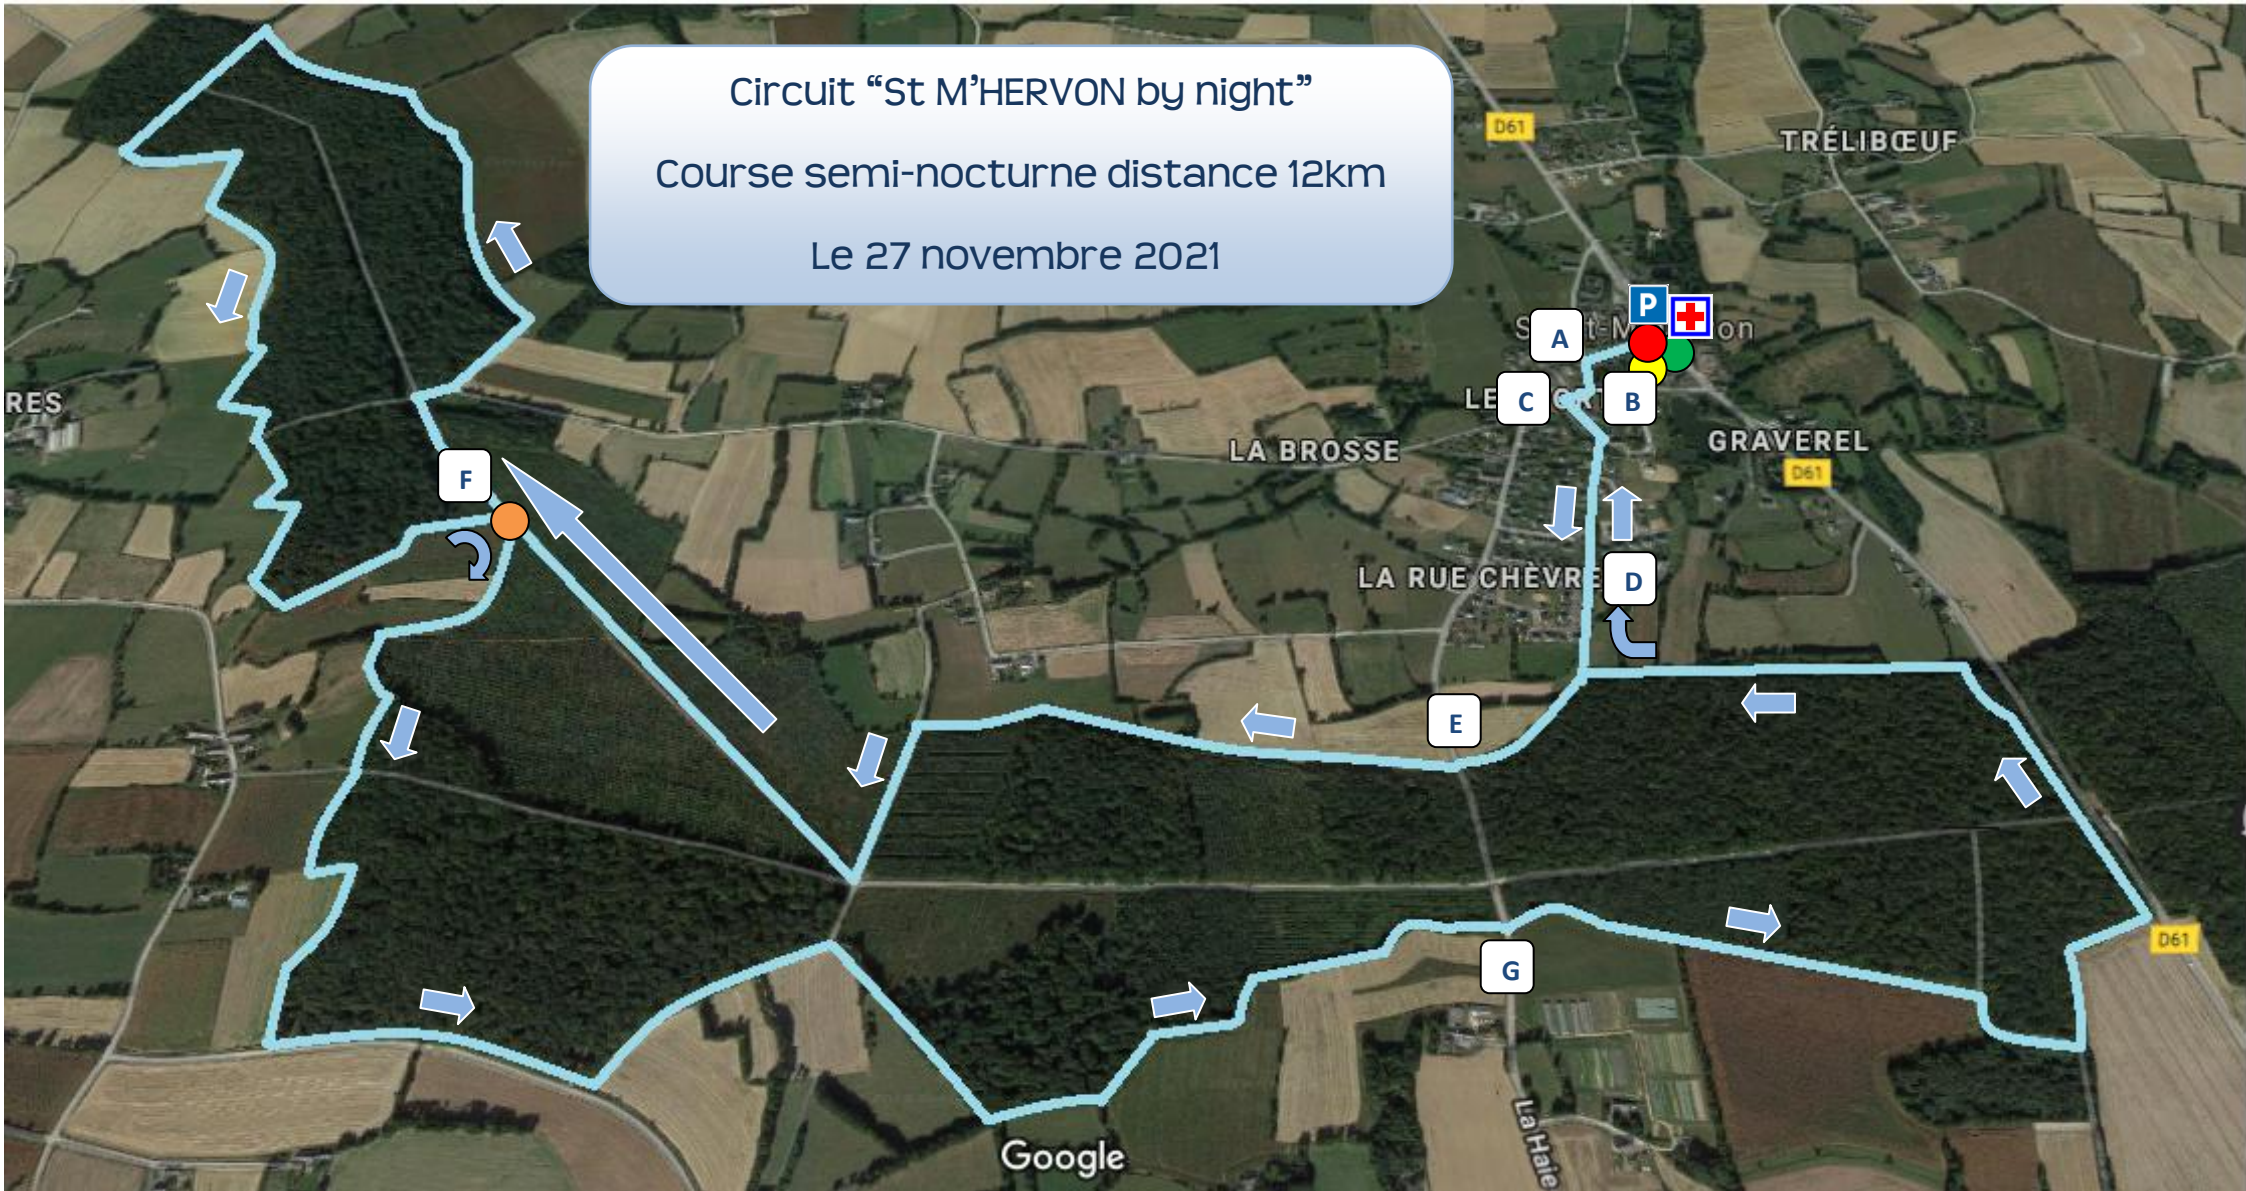

Circuit "St M'HERVON by night"
 Course semi-nocturne distance 12km
 Le 27 novembre 2021

Légende :

- Départ
- Arrivée
- Buvette
- Ravitaillement
- ➔ Sens du parcours

A B C D F : Présence signaleur permanente

P Parking

E : Présence signaleur 17H30 à 18h

+ Ambulance

G : Présence signaleur 18h à 19h30